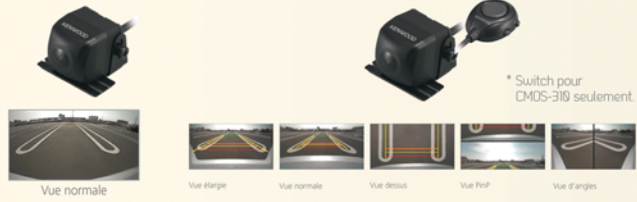

MIRROR LINK

Si vous utilisez un smartphone Samsung ou Nokia, Mirror Link vous permet de profiter d'une connectivité exceptionnelle. Il vous suffit d'installer l'application "Car mode" sur votre smartphone. Vous pouvez ensuite accéder à la Navigation, passer des appels Mains-libres et écouter de la musique directement sur l'autoradio.

KCA-ML100
Unité Mirror Link

* Compatible avec DDX6023BT / DDX4023BT / DDX42BT seulement.

CX-G100

Antenne GPS optionnelle pour l'unité Mirror Link

iPhone APP MODE

Profitez de vos applications avec la série DDX de Kenwood grâce à "iPhone APP Mode" sur votre iPhone4/4S. Le Mode APP iPhone de Kenwood offre jusqu'à sept fonctions de commande avec diverses applications disponibles depuis l'App Store. Grâce à ces applications, vous pouvez transférer des fichiers audio ou des images, écouter de la musique à votre rythme et bien plus encore !

CMOS-210/310

Caméra de recul / Caméra de recul multi angles

* Switch pour CMOS-310 seulement.

KNA-G620T

Système de Navigation déporté

KNA-SD15E / KNA-MP15E

Mise à jour cartographie 2013 via carte SD ou DVD

KNA-RCDU31